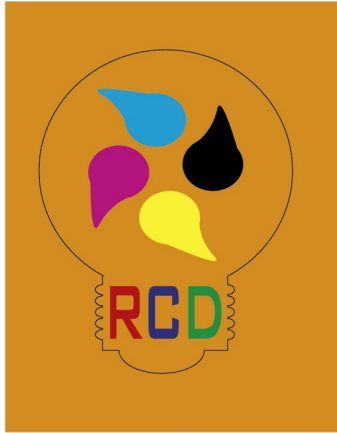

Usos incorrectos del logotipo.

Son usos no permitidos e inadecuados.