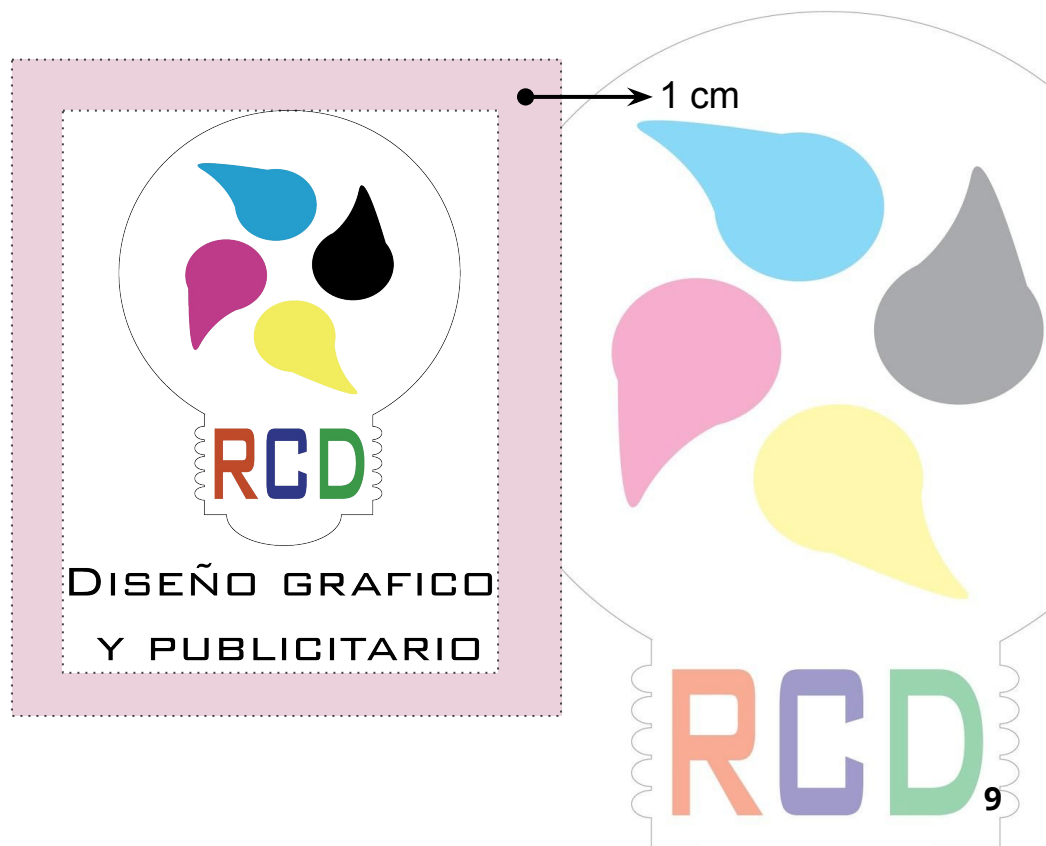

Áreas de seguridad.

Esta áreas es para respetar el espacio del logotipo, y no afectar su uso adecuado (minimo 1 centrimetro perimetral).