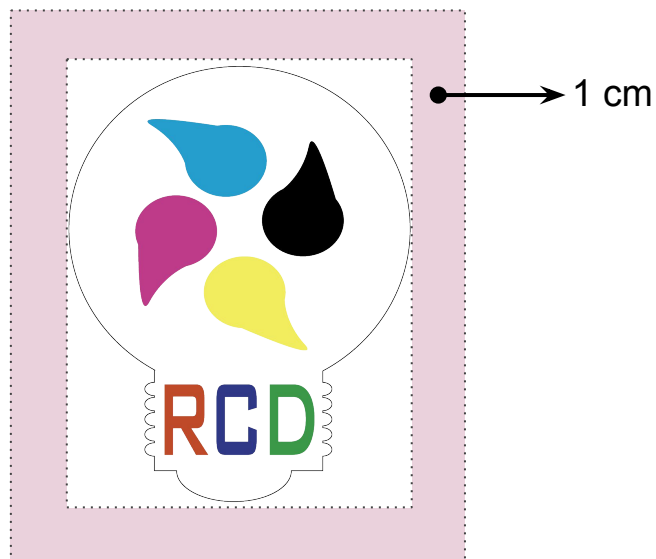

Áreas de seguridad.

Esta áreas es para respetar el espacio del logotipo, y no afectar su uso adecuado (minimo 1 centrimetro perimetral).