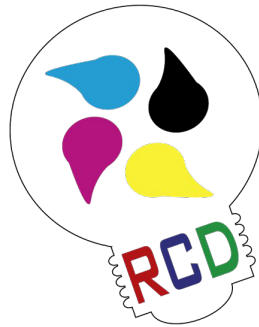

Usos incorrectos del logotipo.

Son usos no permitidos e inadecuados.